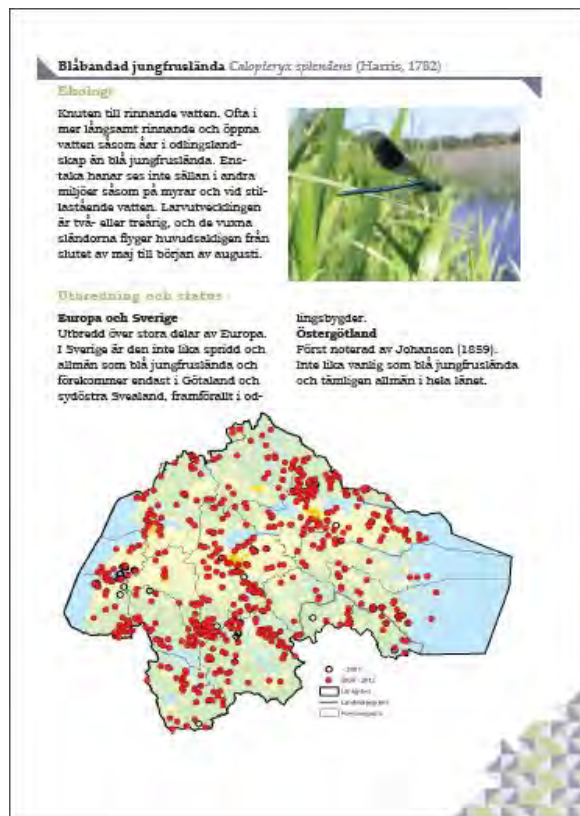

Trollsländor i Östergötland – bok och avslutningsträff

Under 2008-2012 har föreningen bedrivit inventeringsprojektet ”Trollsländor i Östergötland”. Resultaten från projektet kommer tillsammans med äldre trollsländeuppgifter att redovisas i en bok, ”Östergötlands trollsländor”. Det blir en så kallad landskapsatlas för Östergötlands trollsländefauna där alla arter kommer att presenteras med bild och utbredningskarta. I boken kommer man utöver dessa artpresentationer bland annat att kunna läsa om genomförandet av inventeringsprojektet, tidigare undersökningar av trollsländefaunan i länet, artantal på läns-, landskaps-, kommun-, rut- och lokalnivå, samt vad som karakteriserar Östergötlands trollsländefauna jämfört med andra delar av Sverige och Europa.

Arbetet med boken har tagit lite längre tid än vad vi först trodde, men förhoppningsvis blir den färdig under våren 2015. Alla som har medverkat i projektet får boken (viktigt att du informerar oss om du bytt postadress!). I övrigt kommer det att gå att köpa boken till självkostnadspris. När boken är färdig kommer vi att anordna en träff som avslutning av projektet och som releaseparty för boken. Datum och info om träffen kommer att mailas ut eller via vanlig post till de som saknar e-post, samt annonseras på föreningens och inventeringsprojektets hemsida (www.trollslandor.se).

Nedan visas några smakprov från boken.

Till vänster bokens omslag och till höger ett exempel på en s.k. artmonografi. Observera att kartan inte visar den exemplifierade artens utbredning.